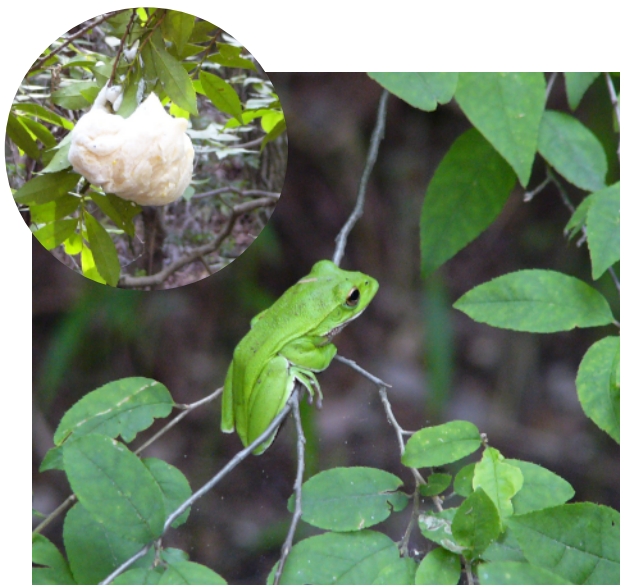

イー・ダブリュ・シー
EWC

エコクイズ ヒント 6月

1 市の花

しせい しゅうねんきねんじぎょう しょうわ
市制40周年記念事業の一つとして、昭和
ねん がつ しみん こうほ き
40年3月に市民からの公募で決まりました。
しゅくがわこうえん まんちだに めいしよ
夙川公園や満池谷など、さくらの名所が
しない おお えら
市内に多いことから選ばれました。
へいせい ねん しゅくがわかせんじきりよくち
平成2年には夙川河川敷緑地が
めいしよ せん ち せんてい
「さくら名所100選の地」に選定される
さくら にしのみや しょうちよう
など、桜は西宮の象徴となっています。

2 モリアオガエル

モリアオガエルはアオガエル科のカエル。
ふ つう き うえ せいかつ はんしよく
普通は樹の上で生活をしていますが、繁殖
き がつごろ がつ はじ いけ みず
期（5月頃～7月の初め）は、池や水たまり
うえ で えだ は あつ き うえ
りの上に出た枝葉などに集まり、樹の上で
さんらん
産卵します。
さんらんすう こ き えだ
産卵数は300～500個ほどで、木の枝な
たまご あわ かたまり たまご にち
どに卵の泡の塊ができます。卵は10日ほ
ふ か およ
どで孵化し、どうにか泳げるようになった
き した いけ お およ
オタマジャクシは、樹の下の池に落ちて泳
はじ
ぎ始めます。

3 EWCキャラクター

ことし
今年のキャラクターは『レジぶくろう』です。
エコカードやEWCニュースなど、
ところ とうじょう
いろいろな所に登場します。

よろしくね。

レジぶくろう